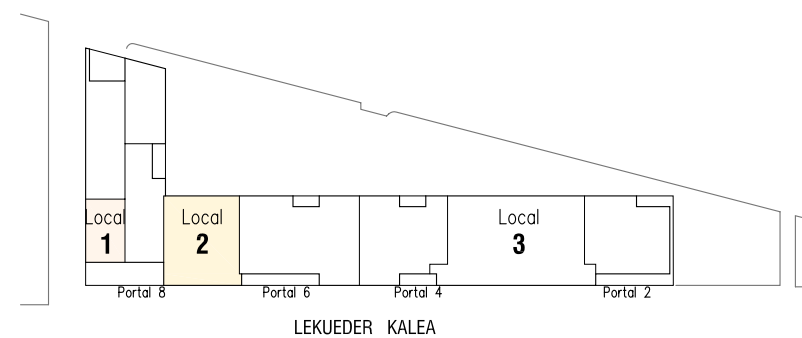

36 VIVIENDAS LIBRES
GARAJES y LOCALES en PINOSOLO
LEKUEDER KALEA, nº 2, 4, 6 y 8 - LEIOA

PORTAL
VIVIENDA
PLANTA **BAJA, LOCALES 1 y 2**

NOTAS:

1. Todas las cotas y superficies que se deducen del plano tienen carácter aproximado.
2. Las referencias a electrodomésticos que aparecen en la cocina y mobiliario en la vivienda no son objeto de contratación.
3. Cualquier variación respecto a la realidad ha de ser entendida como aprobada por la Dirección Facultativa y la entidad competente y parte integrante del Proyecto.

PLANO SITUACIÓN

SUPERFICIES APROXIMADAS

SUP. CONSTRUIDA LOCAL 1	42.55m ²
SUP. CONSTRUIDA LOCAL 2	112.50m ²

PROMOTOR

VIVIENDAS DE VIZCAYA
www.viviendasdevizcaya.com